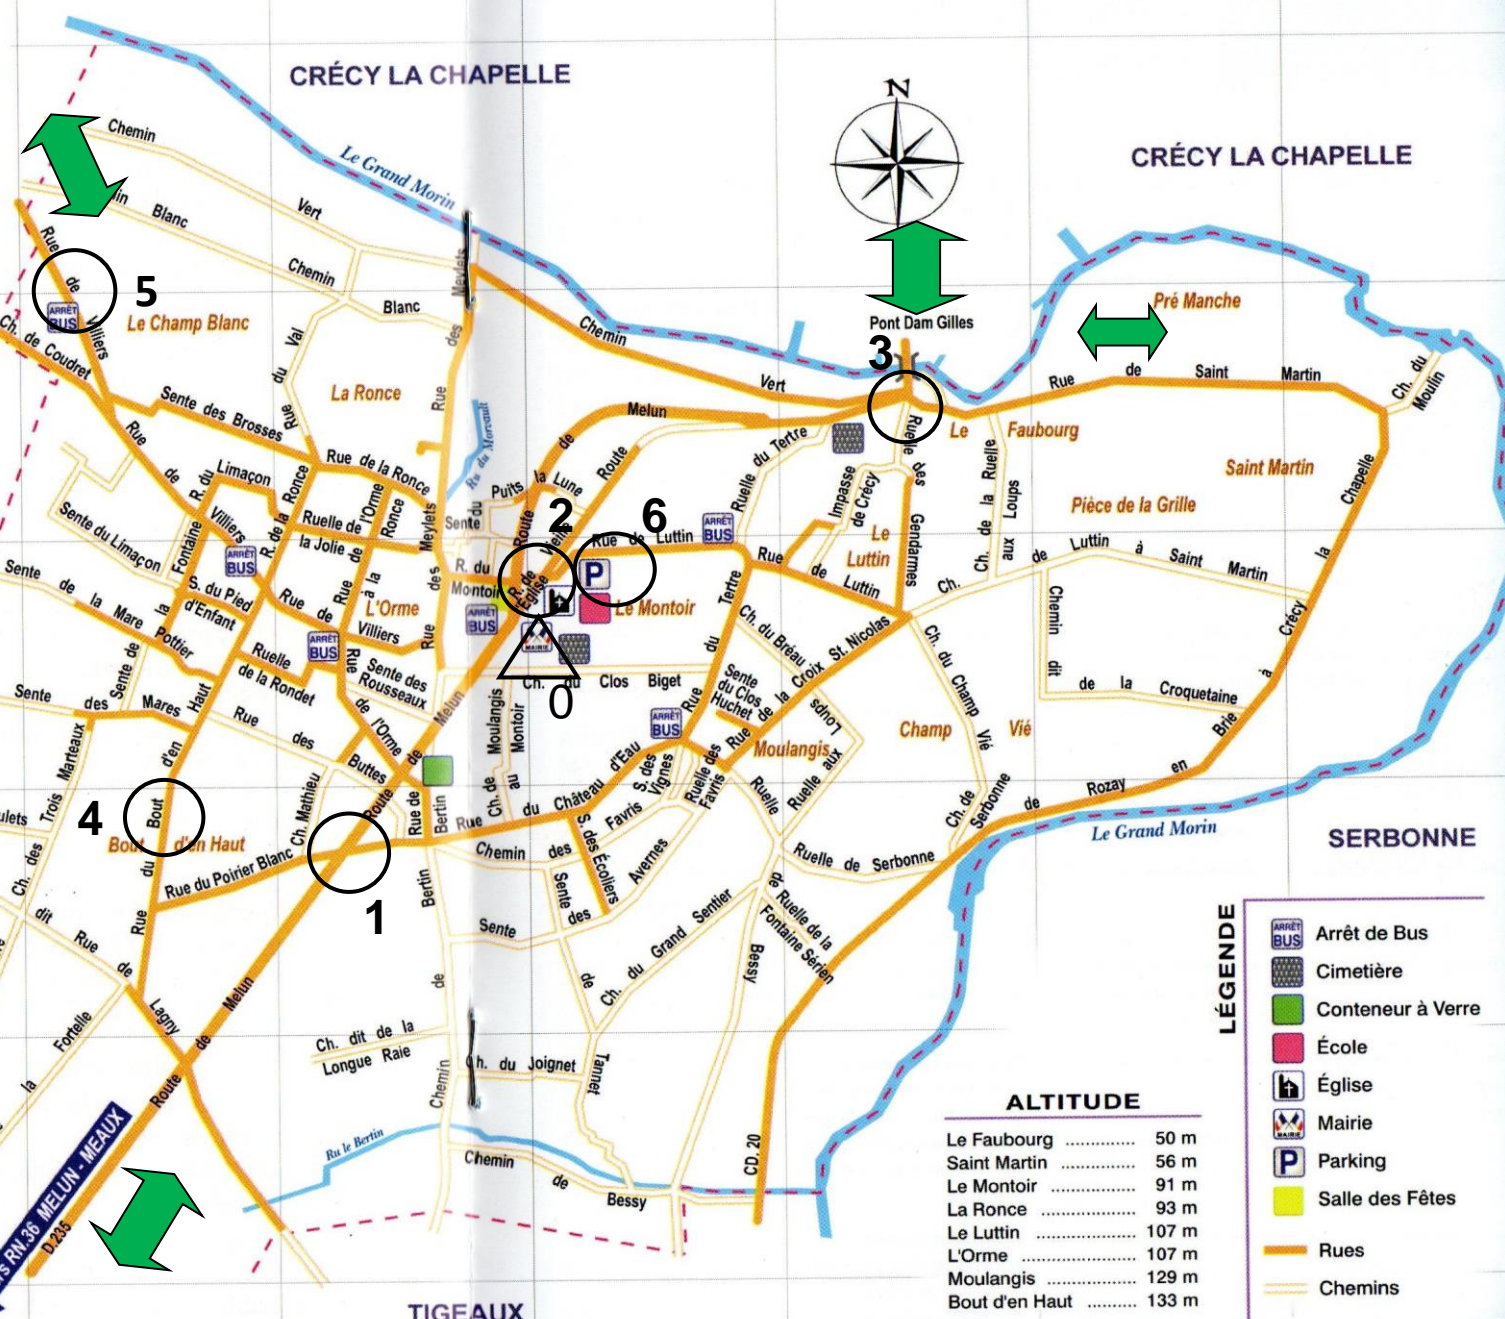

COMMUNE DE VOULANGIS

VILLIERSIMORIN

CRÉCY LA CHAPELLE

CRÉCY LA CHAPELLE

SERBONNE

TIGEAUX

Pont Dam Gilles

Pré Manche

### Localisation des sites de vidéo protection

Légende :

○ 2 Site caméra

△ 0 Site PC

↕ Axes d'accès

— Voies principales

LÉGENDE

- Arrêt de Bus
- Cimetière
- Conteneur à Verre
- École
- Église
- Mairie
- Parking
- Salle des Fêtes
- Rues
- Chemins

#### ALTITUDE

Le Faubourg	50 m
Saint Martin	56 m
Le Montoir	91 m
La Ronce	93 m
Le Luttin	107 m
L'Orme	107 m
Moulangis	129 m
Bout d'en Haut	133 m