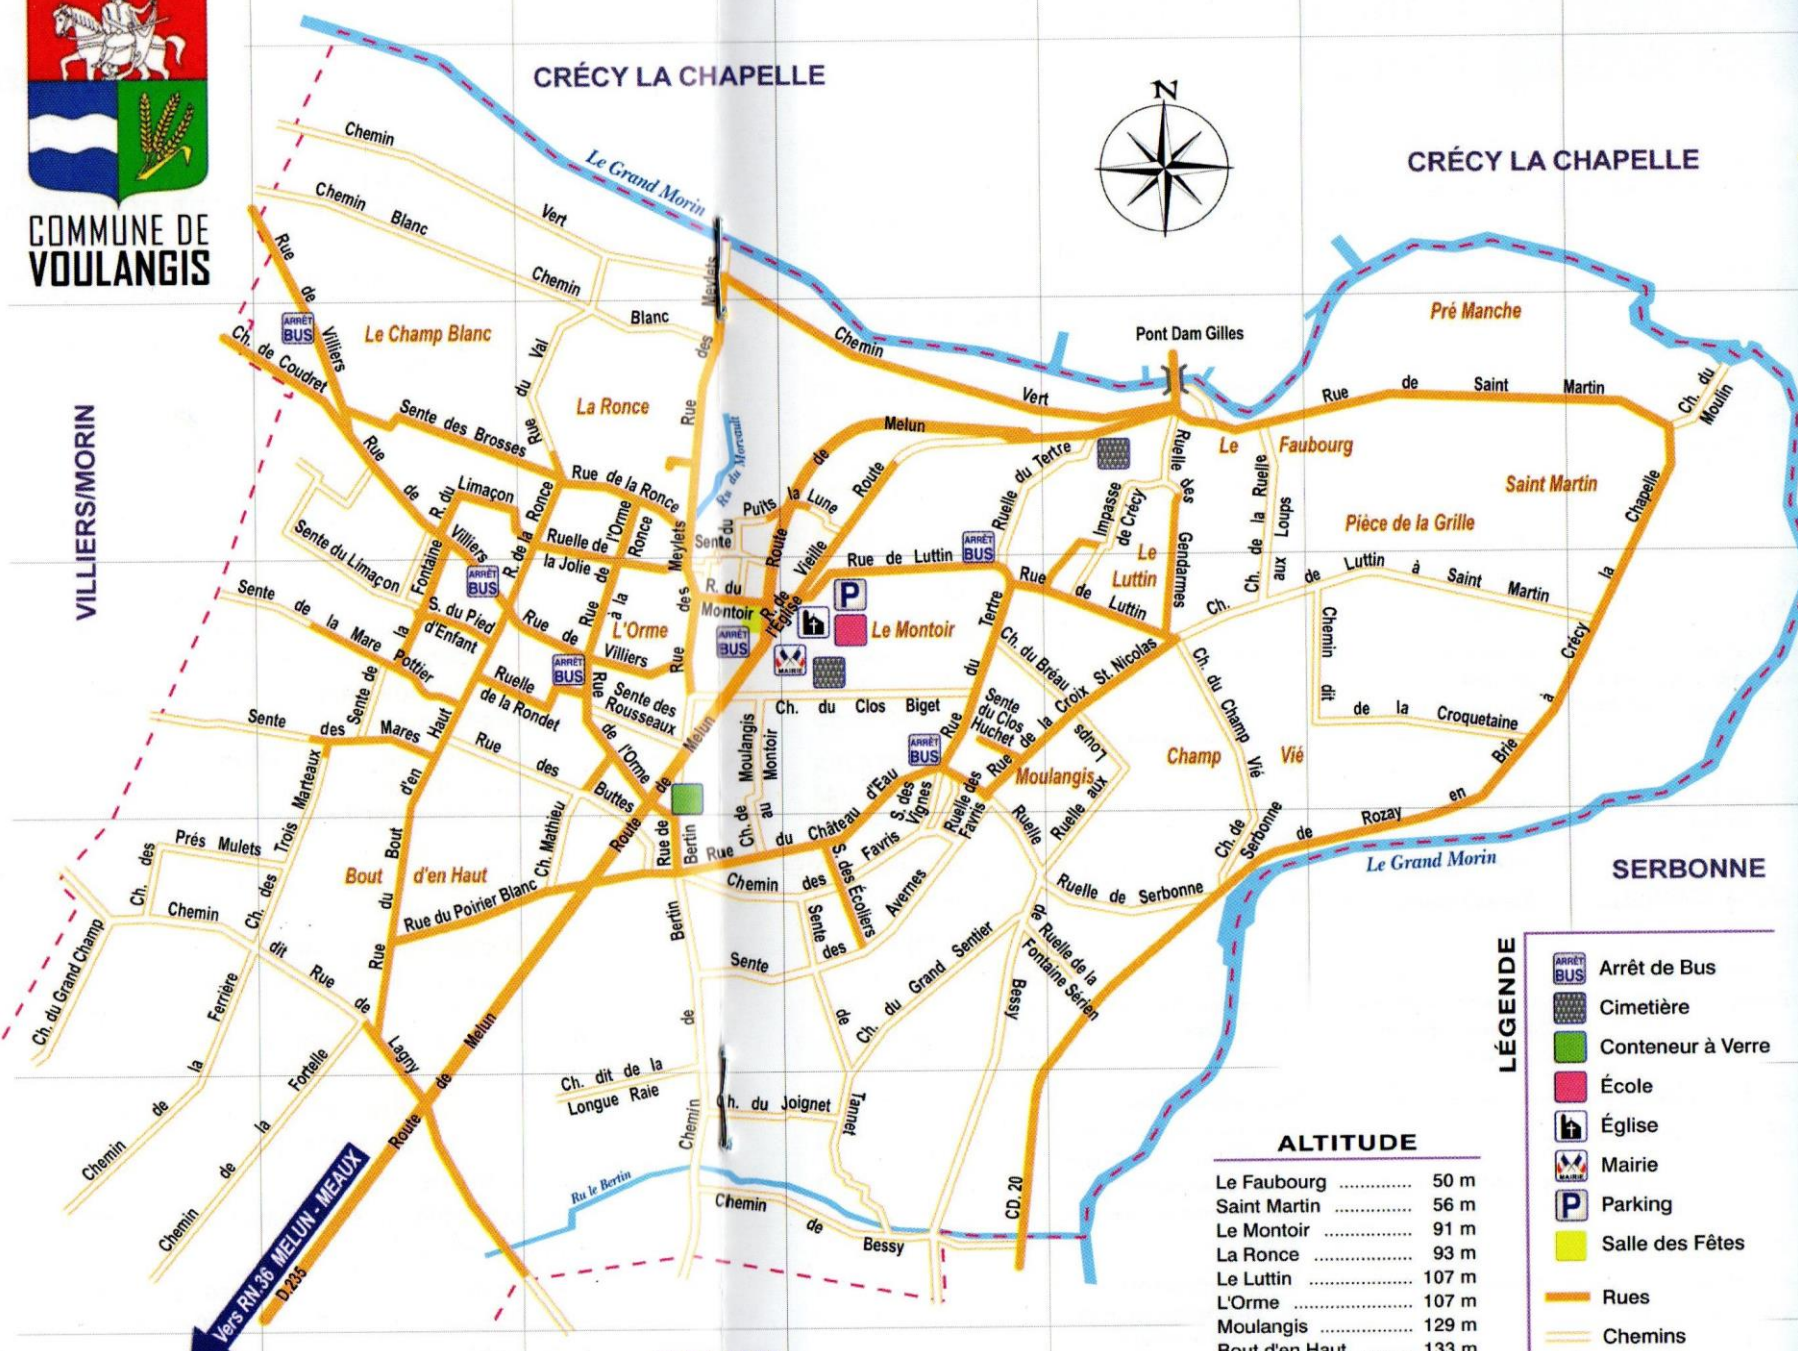

COMMUNE DE  
**VOULANGIS**

VILLIERSIMORIN

CRÉCY LA CHAPELLE

CRÉCY LA CHAPELLE

Vers RN.36 MELUN-MEAUX  
D235

TIGEAUX

SERBONNE

**ALTITUDE**

Le Faubourg	50 m
Saint Martin	56 m
Le Montoir	91 m
La Ronce	93 m
Le Luttin	107 m
L'Orme	107 m
Moulangis	129 m
Bout d'en Haut	133 m

LÉGENDE

- Arrêt de Bus
- Cimetière
- Conteneur à Verre
- École
- Église
- Mairie
- Parking
- Salle des Fêtes
- Rues
- Chemins